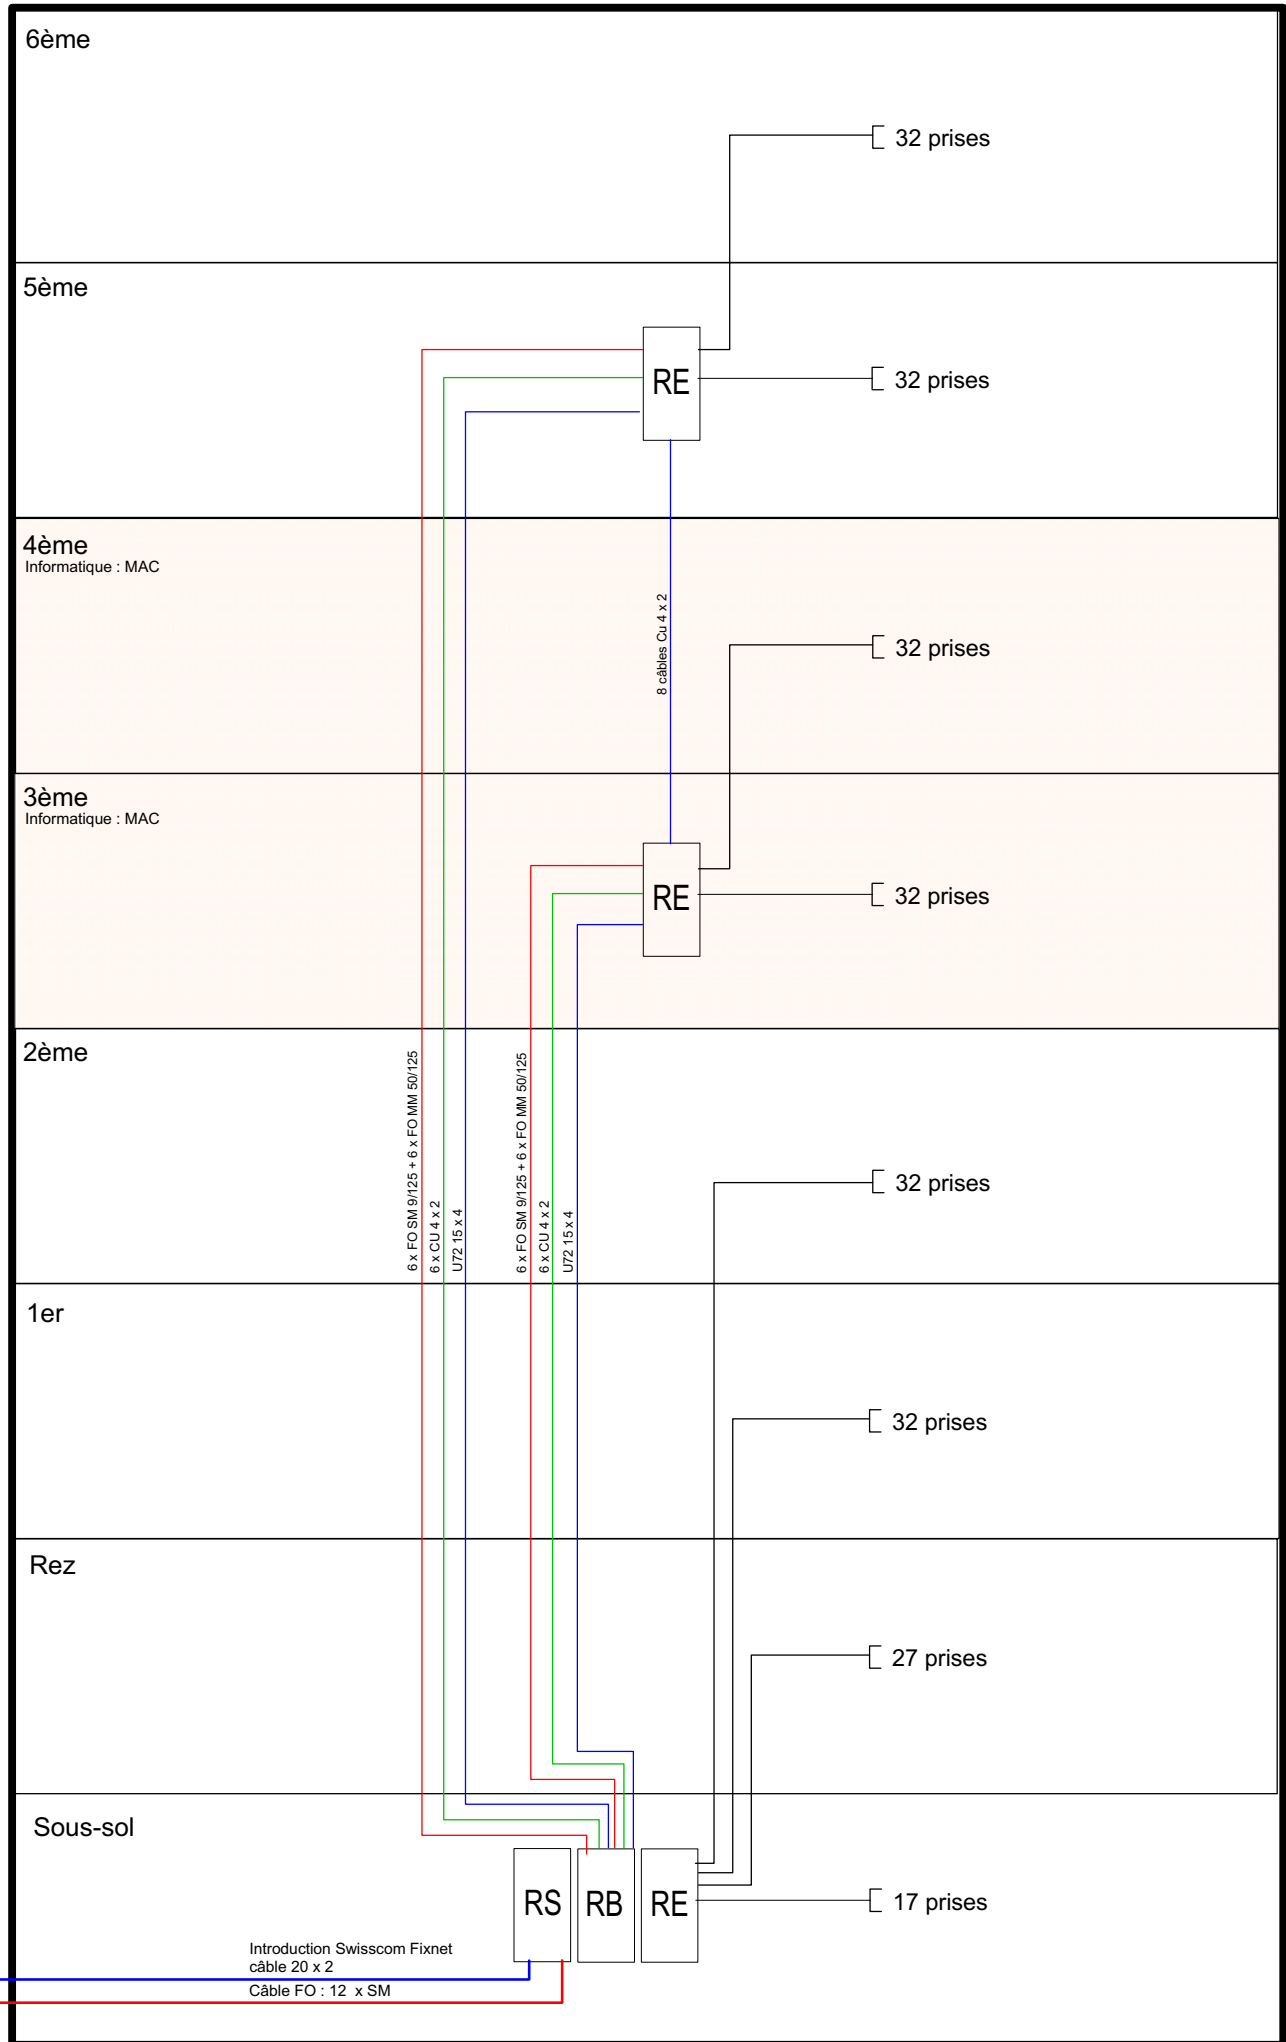

23.44 m

6ème

5ème

4ème

Informatique : MAC

3ème

Informatique : MAC

2ème

1er

Rez

Sous-sol

RS

RB

RE

8 câbles Cu 4 x 2

6 x FO SM 9/125 + 6 x FO MM 50/125

6 x CU 4 x 2

U72 15 x 4

6 x FO SM 9/125 + 6 x FO MM 50/125

6 x CU 4 x 2

U72 15 x 4

Introduction Swisscom Fixnet

câble 20 x 2

Câble FO : 12 x SM

32 prises

32 prises

32 prises

32 prises

32 prises

32 prises

27 prises

17 prises

17,19 m