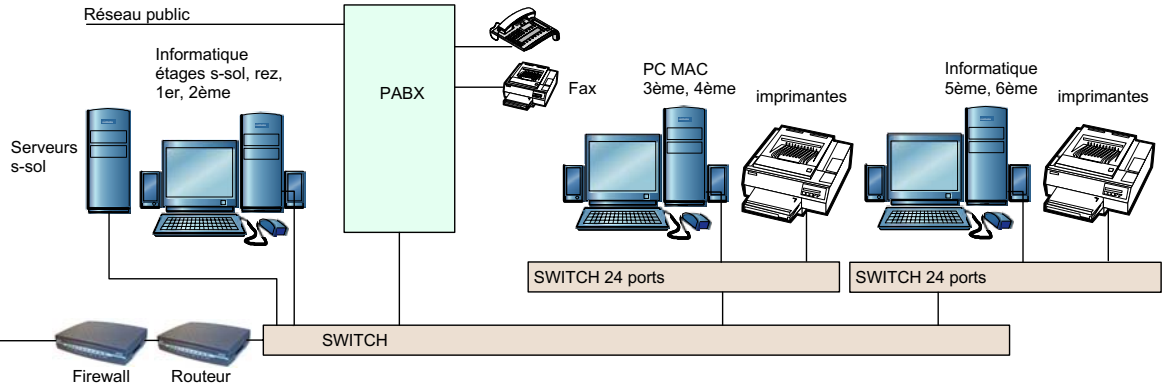

# WAN : Utilisation de VPN entre le siège et les succursales

Réseau IPSS de Swisscom Fixnet SA

## Configurations pour le siège de Gland

## Configurations pour les succursales de vente : Coire et Lugano