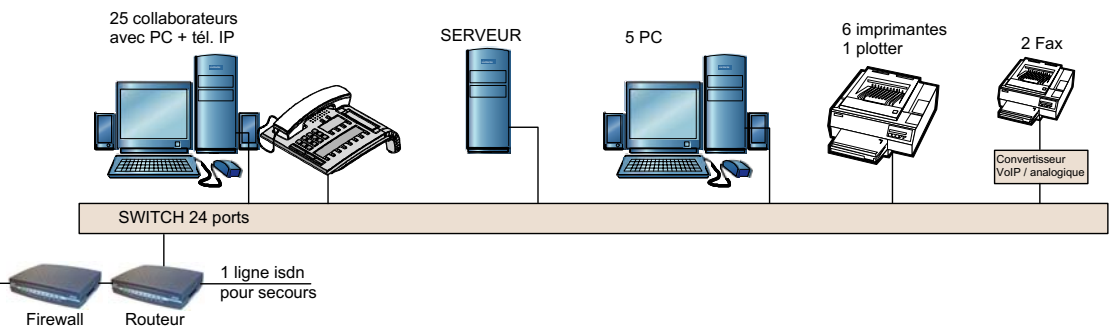

Configurations pour la succursale de Zürich (Recherche & Développement)