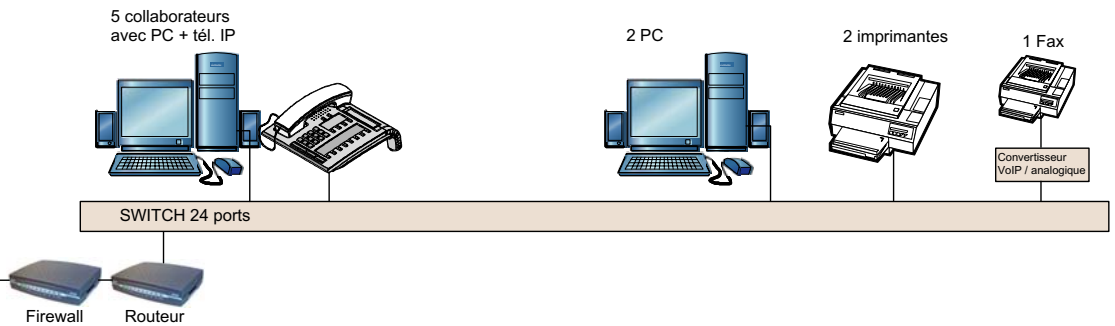

Configurations pour les succursales de vente : Coire et Lugano

Cours projet CUB

Dessiné le 01.10.05 PJ

Projet Dubois à Gland

Modifié le			
Modifié le			
Modifié le			
Modifié le			

Projet
Câblage universel de bâtiment

Route de Chamblieux 41 1763 Granges-Paccot